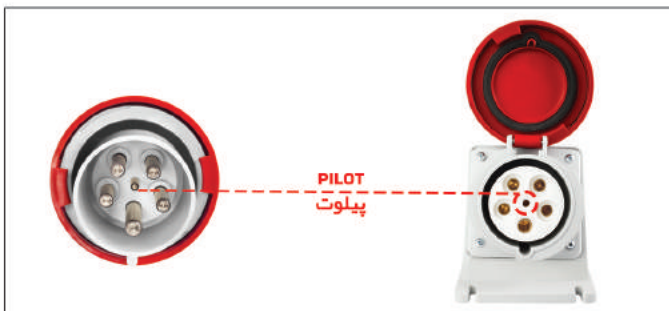

شاخه توکار (کانکسی)
3P+E-16A-6h/415V~
Code:6050

شاخه سیار فاز برگردان
3P+N+E-32A-6h/415V~
Code:330
IP44

شاخه روکار فاز برگردان
3P+N+E-32A-6h/415V~
Code:630
IP44

PILOT
پیلوت

قرقره پریز سیار
4-2P+E-16A/250V~
Code:B230