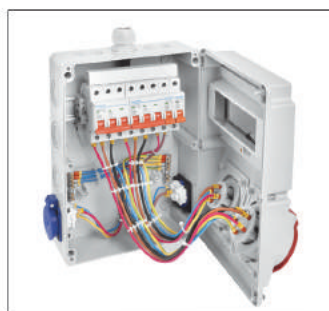

نمای داخل جعبه توزیع (کارگاهی)
300.220.120
IP66